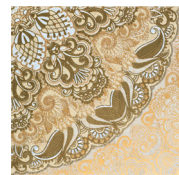

5022 Crema 50x50.
Rosetón 5022 Crema-Marfil 50x50, Cenefa 5022 Crema-Marfil 25x50, Taco 5022 Crema-Marfil 25x25.

COLLECTION **5022 50x50** | 
 FLOOR TILE · PORCELAIN PAVIMENTO · PORCELÁNICO

Rect. Pulido 5022 Marfil 50x50 **B096**

Rect. Pulido 5022 Crema 50x50 **B096**

Base Rosetón 5022 Crema 50x50* **P167**

Rosetón 5022 Crema-Marfil 50x50 **P196**

Cenefa 5022 Crema-Marfil 25x50 **P174**

Taco 5022
Crema-Marfil 25x25
P157

Zanquín izquierdo y derecho 5022 Crema 7,8x50 *